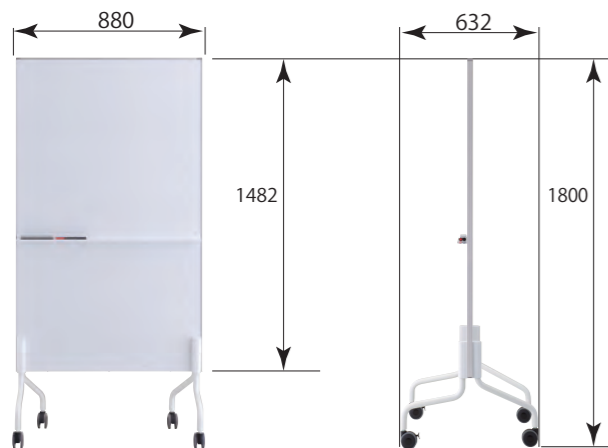

●収納方法

重ねて収納できます。
※収納時に強くぶつけると製品にキズがついたり、転倒する恐れがあります。

●展開方法

直列に展開

直角(90°)に展開

ACT-001 (ホワイト仕様)

トレイ・マーカー・イレーザ

大型キャスター(前脚ロック機構付)

ACT-001-BK (ブラック仕様)

●収納方法

●展開方法

トレイ・マーカー・イレーザ

価格: オープン価格

品番	外形寸法(W×H×D)mm	質量kg
ACT-001	880×1800×632mm (ボード寸法: 880×1482×27mm)	14
ACT-001-BK	880×1800×632mm (ボード寸法: 880×1482×27mm)	14

- 脚: スチール(粉体塗装)
- 板面: スチール
- フレーム: アルミ
- トレイ: PVC樹脂・マグネット式(1個片側のみ)
- キャスター: ストッパー付(前脚2個)サイズ: φ75mm
- 付属品: マーカー(黒・赤各1本)、イレーザ(1個)

大型キャスター付き。移動も楽々、ミーティングを活性化します。

座ったままでも書きやすい縦型フォルムを採用しました。

極限まで細くした
スタイリッシュ
フレーム

マグネット付トレイ
お好きな高さ
取付可能

ACT-001-BK (ブラック仕様)

スタッキング可能!
コンパクトに
収納できます。

ACT-001 (ホワイト仕様)

移動も楽々
大型キャスター採用
前脚にロック
機構付

actiboスタンドボードを使って、さっそくミーティングが始まりました。

座ったままでも書き込みしやすい縦型フォルム。
スムーズにミーティングが進行します。
マグネット付トレイはお好きな高さに設定できます。

オフィスのパーティションとして、空間を演出します。
裏面もポスターの掲示や案内板としてもご使用
いただけます。

90°展開のレイアウトが可能です。
省スペースを有効活用できます。