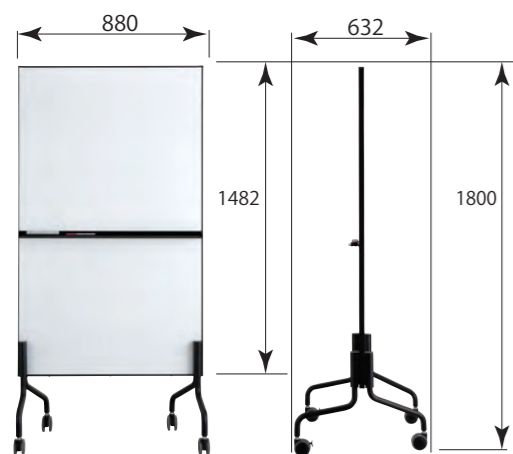

●収納方法

重ねて収納できます。
※収納時に強くぶつけると製品にキズがついたり、転倒する恐れがあります。

●展開方法

直列に展開

直角(90°)に展開

ACT-001 (ホワイト仕様)

トレイ・マーカー・イレーザ

大型キャスター(前脚ロック機構付)

ACT-001-BK (ブラック仕様)

●収納方法

●展開方法

トレイ・マーカー・イレーザ

価格: オープン価格

品番	外形寸法(W×H×D)mm	質量kg
ACT-001	880×1800×632mm (ボード寸法: 880×1482×27mm)	14
ACT-001-BK	880×1800×632mm (ボード寸法: 880×1482×27mm)	14

- 脚: スチール(粉体塗装)
- 板面: スチール
- フレーム: アルミ
- トレイ: PVC樹脂・マグネット式(1個片側のみ)
- キャスター: ストッパー付(前脚2個)サイズ: φ75mm
- 付属品: マーカー(黒・赤各1本)、イレーザ(1個)

大型キャスター付き。移動も楽々、ミーティングを活性化します。

座ったままでも書きやすい縦型フォルムを採用しました。

極限まで細くした
スタイリッシュ
フレーム

マグネット付トレイ
お好きな高さ
取付可能

ACT-001-BK (ブラック仕様)

スタッキング可能!
コンパクトに
収納できます。

ACT-001 (ホワイト仕様)

移動も楽々
大型キャスター採用
前脚にロック
機構付

actiboスタンドボードを使って、さっそくミーティングが始まりました。

座ったままでも書き込みしやすい縦型フォルム。
スムーズにミーティングが進行します。
マグネット付トレイはお好きな高さに設定できます。

オフィスのパーティションとして、空間を演出します。
裏面もポスターの掲示や案内板としてもご使用
いただけます。

90°展開のレイアウトが可能です。
省スペースを有効活用できます。