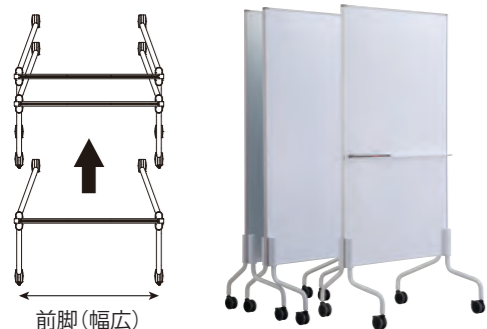

●収納方法

重ねて収納できます。
※収納時に強くぶつけると製品にキズがついたり、転倒する恐れがあります。

●展開方法

直列に展開

直角(90°)に展開

ACT-001 (ホワイト仕様)

トレイ・マーカー・イレーザ

大型キャスター(前脚ロック機構付)

ACT-001-BK (ブラック仕様)

●収納方法

●展開方法

トレイ・マーカー・イレーザ

価格: オープン価格

品番	外形寸法(W×H×D)mm	質量kg
ACT-001	880×1800×632mm (ボード寸法: 880×1482×27mm)	14
ACT-001-BK	880×1800×632mm (ボード寸法: 880×1482×27mm)	14

- 脚: スチール(粉体塗装)
- 板面: スチール
- フレーム: アルミ
- トレイ: PVC樹脂・マグネット式(1個片側のみ)
- キャスター: ストッパー付(前脚2個)サイズ: φ75mm
- 付属品: マーカー(黒・赤各1本)、イレーザ(1個)

大型キャスター付き。移動も楽々、ミーティングを活性化します。

座ったままでも書きやすい縦型フォルムを採用しました。

極限まで細くした
スタイリッシュ
フレーム

マグネット付トレイ
お好きな高さ
取付可能

ACT-001-BK (ブラック仕様)

スタッキング可能!
コンパクトに
収納できます。

ACT-001 (ホワイト仕様)

移動も楽々
大型キャスター採用
前脚にロック
機構付

actiboスタンドボードを使って、さっそくミーティングが始まりました。

座ったままでも書き込みしやすい縦型フォルム。
スムーズにミーティングが進行します。
マグネット付トレイはお好きな高さに設定できます。

オフィスのパーティションとして、空間を演出します。
裏面もポスターの掲示や案内板としてもご使用
いただけます。

90°展開のレイアウトが可能です。
省スペースを有効活用できます。