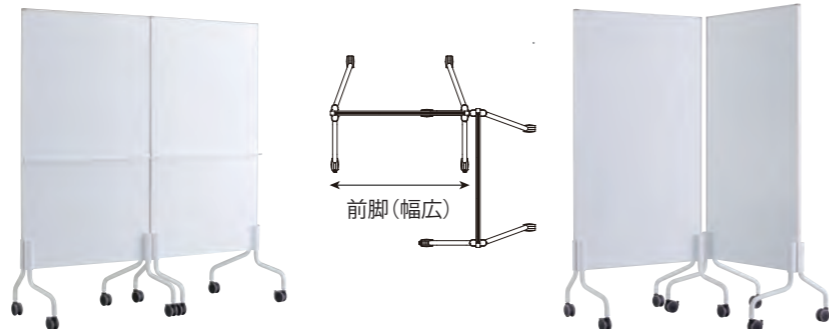

●収納方法

重ねて収納できます。
※収納時に強くぶつけると製品にキズがついたり、転倒する恐れがあります。

●展開方法

直列に展開

直角(90°)に展開

ACT-001 (ホワイト仕様)

トレイ・マーカー・イレーザ

大型キャスター(前脚ロック機構付)

ACT-001-BK (ブラック仕様)

●収納方法

●展開方法

トレイ・マーカー・イレーザ

価格: オープン価格

品番	外形寸法(W×H×D)mm	質量kg
ACT-001	880×1800×632mm (ボード寸法: 880×1482×27mm)	14
ACT-001-BK	880×1800×632mm (ボード寸法: 880×1482×27mm)	14

- 脚: スチール(粉体塗装)
- 板面: スチール
- フレーム: アルミ
- トレイ: PVC樹脂・マグネット式(1個片側のみ)
- キャスター: ストッパー付(前脚2個)サイズ: φ75mm
- 付属品: マーカー(黒・赤各1本)、イレーザ(1個)

日学株式会社 www.nichigaku.co.jp

●お問い合わせは

★このカタログに記載された仕様、価格、デザインなどは、予告無しに変更することがあります。また写真は印刷のため商品の色と多少異なる場合があります。

アクティボ[®] actibo スタンドボード

ACT-001 (ホワイト仕様)

ACT-001-BK (ブラック仕様)

オフィスのさまざまなミーティングシーンと活発な発想空間を演出します。

おしゃれなホワイト基調の両面ホワイトボードです。

大型キャスター付き。移動も楽々、ミーティングを活性化します。

座ったままでも書きやすい縦型フォルムを採用しました。

極限まで細くした
スタイリッシュ
フレーム

マグネット付トレイ
お好きな高さ
取付可能

ACT-001-BK (ブラック仕様)

スタッキング可能!
コンパクトに
収納できます。

ACT-001 (ホワイト仕様)

移動も楽々
大型キャスター採用
前脚にロック
機構付