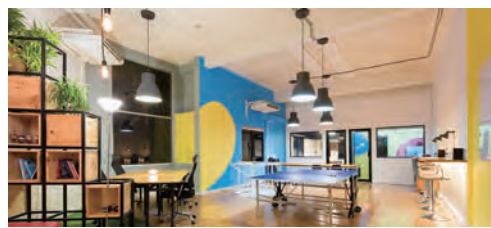

天然木フレーム

Flex Moove

フレックスムーブ
大型軽量 片面ホワイトボード

Flex Move

温かみ溢れる木枠のホワイトボード
どこでもアクティビティの場となる

FLM-12

FLM-11

わずか 5.4kg (FLM-11) の大型ホワイトボード

※通常のホワイトボードの約 1/2・当社比

● 壁面に立て掛ける

(スチール面が無い場合)

● スチール面に貼り付ける・ネオジュウムマグネットで簡単設置

(スチールパーティション・スチール家具など)

● 女性でも楽々 簡単に持ち運べます

フレームに天然木を使用

マグネット貼り付け可能

裏面に強力なネオジムマグネットを内蔵しています

● ボードを並べれば 大きなホワイトボードとして使用できます

サイズ・仕様

大型軽量 片面ホワイトボード

グリーン購入法適合商品 

品番	サイズ (W×D×H) mm	質量 kg	本体価格 (税抜)
FLM-11	862×18×2012 mm	約 5.4kg	¥ 124,000
FLM-12	862×18×1392 mm	約 3.9kg	¥ 105,000

板面：ラミネートフィルム / フレーム：天然木