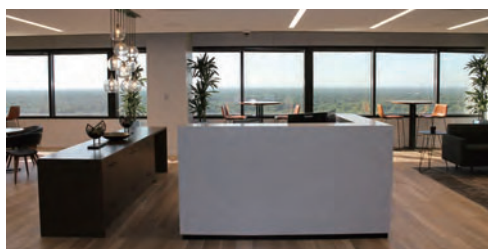

天然木フレーム

Flex Moove

フレックスムーブ
大型軽量 片面ホワイトボード

Flex Move

温かみ溢れる木枠のホワイトボード
どこでもアクティビティの場となる

FLM-12

FLM-11

わずか 5.4kg (FLM-11) の大型ホワイトボード

※通常のホワイトボードの約 1/2・当社比

● 壁面に立て掛ける

(スチール面が無い場合)

● スチール面に貼り付ける・ネオジュウムマグネットで簡単設置

(スチールパーティション・スチール家具など)

● 女性でも楽々 簡単に持ち運べます

フレームに天然木を使用

マグネット貼り付け可能

裏面に強力なネオジムマグネットを内蔵しています

● ボードを並べれば 大きなホワイトボードとして使用できます

サイズ・仕様

大型軽量 片面ホワイトボード

グリーン購入法適合商品 

品番	サイズ (W×D×H) mm	質量 kg	本体価格 (税抜)
FLM-11	862×18×2012 mm	約 5.4kg	¥ 124,000
FLM-12	862×18×1392 mm	約 3.9kg	¥ 105,000

板面：ラミネートフィルム / フレーム：天然木