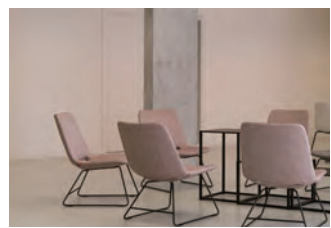

天然木フレーム

Flex Moove

フレックスムーブ
大型軽量 片面ホワイトボード

Flex Move

温かみ溢れる木枠のホワイトボード
どこでもアクティビティの場となる

FLM-12

FLM-11

わずか 5.4kg (FLM-11) の大型ホワイトボード

※通常のホワイトボードの約 1/2・当社比

● 壁面に立て掛ける

(スチール面が無い場合)

● スチール面に貼り付ける・ネオジュウムマグネットで簡単設置

(スチールパーティション・スチール家具など)

● 女性でも楽々 簡単に持ち運べます

フレームに天然木を使用

マグネット貼り付け可能

裏面に強力なネオジムマグネットを内蔵しています

● ボードを並べれば 大きなホワイトボードとして使用できます

サイズ・仕様

大型軽量 片面ホワイトボード

グリーン購入法適合商品 

品番	サイズ (W×D×H) mm	質量 kg	本体価格 (税抜)
FLM-11	862×18×2012 mm	約 5.4kg	¥ 124,000
FLM-12	862×18×1392 mm	約 3.9kg	¥ 105,000

板面：ラミネートフィルム / フレーム：天然木