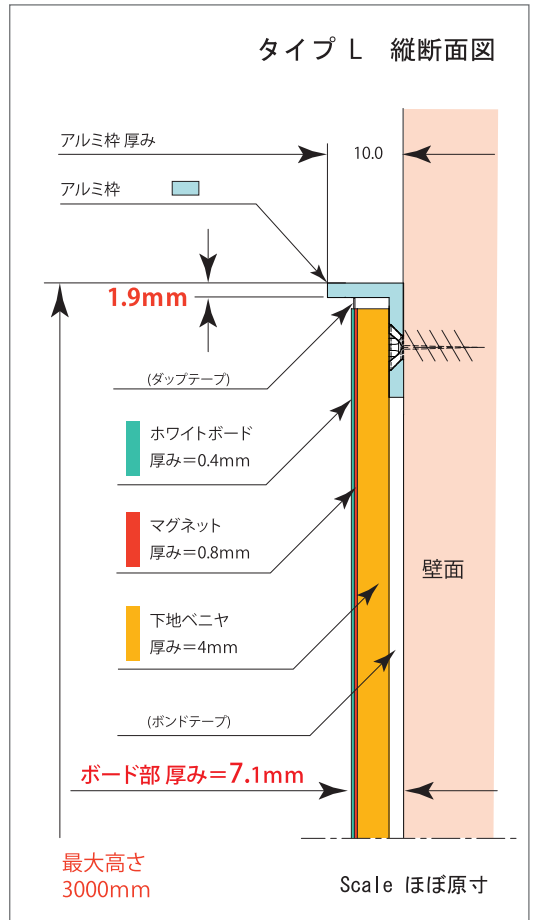

超薄型壁面ホワイトボード

SMW[®] Slim Magnet White Board

Slim Magnet White Board

Type A

インテリアに溶け込む
ホワイトアルマイト処理

Type L

フレームレスの追及
わずか1.9mmのフレーム

普段はマグネット掲示板。
会議になったら、
自由自在なミーティングボードに！

アイディアを床から天井まで書きまくれ！
活発な会議を強力にバックアップ！！

壁全部が、すっきり美しい大型ホワイトボードに！

Type A インテリアに溶け込む ホワイトアルマイト処理

- ◆ デッドスペース壁面の有効活用
- ◆ 従来の大型ホワイトボードより低価格
- ◆ 大画面映写ボードが可能(映写兼用ホワイトボード仕様)
- ◆ デザイン性に優れている

Type L フレームレスの追及 わずか1.9mmのフレーム

※ 壁面の状況により施工が出来ない事があります。
また、サイズ調整をさせて頂く場合もございます。
詳細は担当営業にお問合せ下さい。

組立作業事例 (Type A タテ貼り)

映写兼用、石目調・木目調ホワイトボード、チョークボード（黒板）選択可能

- ◆ 映写兼用ホワイトボードにすれば、ウォールワイドスクリーンとして、プレゼンテーション、映画鑑賞、セミナー、学習等、幅広く活用出来ます。また、インテリア性のある石目調・木目調、チョークボードも選べます。

納入事例

某企業 サイズ:W9000×H2400mm

SMW表面材

アルミホーローホワイトボード

ミルクィーホワイト

スクリーン兼用

・濡れた布きんでふいてください。

柄目調アルミホーローホワイトボード