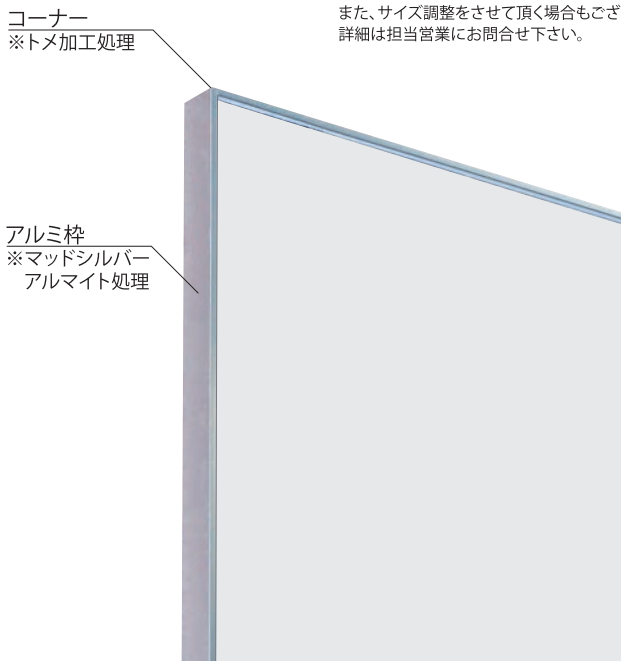

超薄型壁面ホワイトボード

SMW[®] Slim Magnet White Board

Slim Magnet White Board

Type A

インテリアに溶け込む
ホワイトアルマイト処理

Type L

フレームレスの追及
わずか1.9mmのフレーム

普段はマグネット掲示板。
会議になったら、
自由自在なミーティングボードに！

アイディアを床から天井まで書きまくれ！
活発な会議を強力にバックアップ！！

壁全部が、すっきり美しい大型ホワイトボードに！

Type A インテリアに溶け込む ホワイトアルマイト処理

- ◆ デッドスペース壁面の有効活用
- ◆ 従来の大型ホワイトボードより低価格
- ◆ 大画面映写ボードが可能(映写兼用ホワイトボード仕様)
- ◆ デザイン性に優れている

Type L フレームレスの追及 わずか1.9mmのフレーム

※ 壁面の状況により施工が出来ない事があります。
また、サイズ調整をさせて頂く場合もございます。
詳細は担当営業にお問合せ下さい。

組立作業事例 (Type A タテ貼り)

映写兼用、石目調・木目調ホワイトボード、チョークボード（黒板）選択可能

- ◆ 映写兼用ホワイトボードにすれば、ウォールワイドスクリーンとして、プレゼンテーション、映画鑑賞、セミナー、学習等、幅広く活用出来ます。また、インテリア性のある石目調・木目調、チョークボードも選べます。

納入事例

某企業 サイズ:W9000×H2400mm

SMW表面材

アルミホーローホワイトボード

ミルクィーホワイト

スクリーン兼用

・濡れた布きんでふいてください。

柄目調アルミホーローホワイトボード