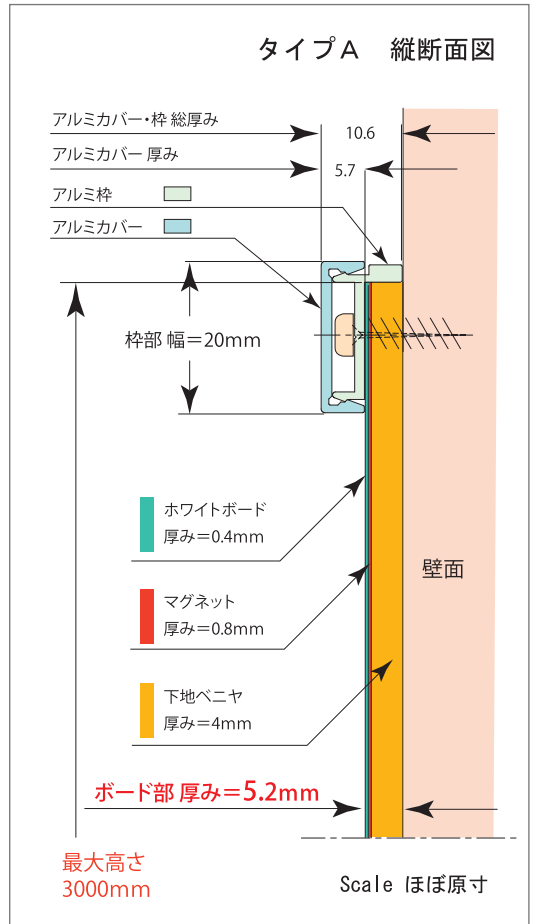

超薄型壁面ホワイトボード

SMW[®] Slim Magnet White Board

Slim Magnet White Board

Type A

インテリアに溶け込む
ホワイトアルマイト処理

Type L

フレームレスの追及
わずか1.9mmのフレーム

普段はマグネット掲示板。
会議になったら、
自由自在なミーティングボードに！

アイディアを床から天井まで書きまくれ！
活発な会議を強力にバックアップ！！

壁全部が、すっきり美しい大型ホワイトボードに！

Type A インテリアに溶け込む ホワイトアルマイト処理

- ◆ デッドスペース壁面の有効活用
- ◆ 従来の大型ホワイトボードより低価格
- ◆ 大画面映写ボードが可能(映写兼用ホワイトボード仕様)
- ◆ デザイン性に優れている

Type L フレームレスの追及 わずか1.9mmのフレーム

※ 壁面の状況により施工が出来ない事があります。
また、サイズ調整をさせて頂く場合もございます。
詳細は担当営業にお問合せ下さい。

組立作業事例 (Type A タテ貼り)

映写兼用、石目調・木目調ホワイトボード、チョークボード（黒板）選択可能

- ◆ 映写兼用ホワイトボードにすれば、ウォールワイドスクリーンとして、プレゼンテーション、映画鑑賞、セミナー、学習等、幅広く活用出来ます。また、インテリア性のある石目調・木目調、チョークボードも選べます。

納入事例

某企業 サイズ:W9000×H2400mm

SMW表面材

アルミホーローホワイトボード

ミルクィーホワイト

スクリーン兼用

・濡れた布きんでふいてください。

柄目調アルミホーローホワイトボード