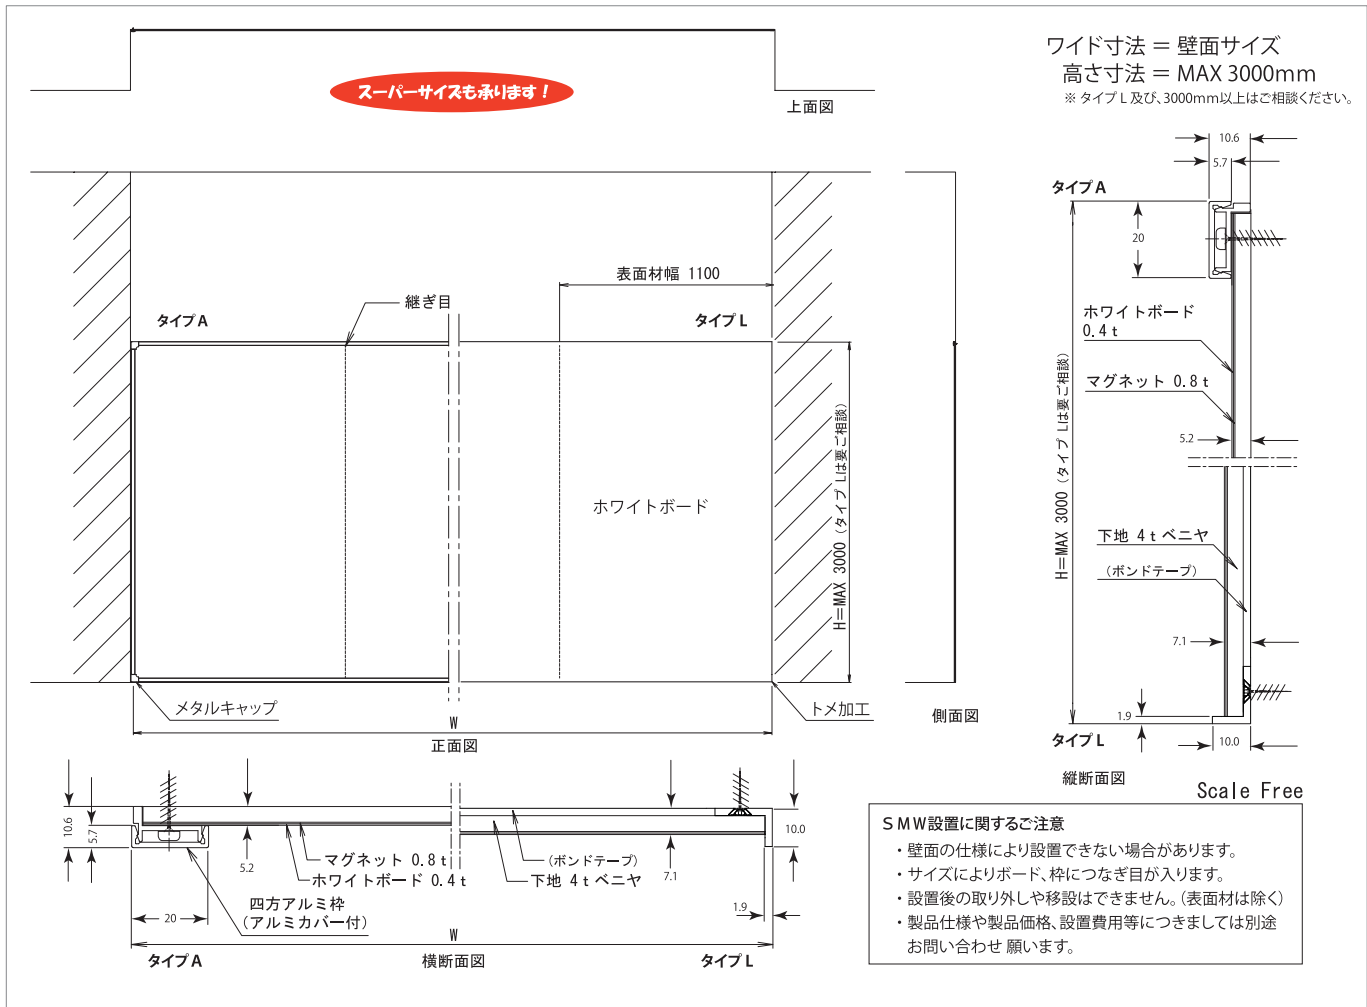

アイディアを床から天井まで書きまくれ！
活発な会議を強力にバックアップ！！

壁全部が、すっきり美しい大型ホワイトボードに！

Type A インテリアに溶け込む ホワイトアルマイト処理

- ◆ デッドスペース壁面の有効活用
- ◆ 従来の大型ホワイトボードより低価格
- ◆ 大画面映写ボードが可能(映写兼用ホワイトボード仕様)
- ◆ デザイン性に優れている

Type L フレームレスの追及 わずか1.9mmのフレーム

※ 壁面の状況により施工が出来ない事があります。
また、サイズ調整をさせて頂く場合もございます。
詳細は担当営業にお問合せ下さい。

組立作業事例 (Type A タテ貼り)

映写兼用、石目調・木目調ホワイトボード、チョークボード（黒板）選択可能

- ◆ 映写兼用ホワイトボードにすれば、ウォールワイドスクリーンとして、プレゼンテーション、映画鑑賞、セミナー、学習等、幅広く活用出来ます。また、インテリア性のある石目調・木目調、チョークボードも選べます。

納入事例

某企業 サイズ:W9000×H2400mm

SMW表面材

アルミホーローホワイトボード

ミルクィーホワイト

スクリーン兼用

・濡れた布きんでふいてください。

柄目調アルミホーローホワイトボード