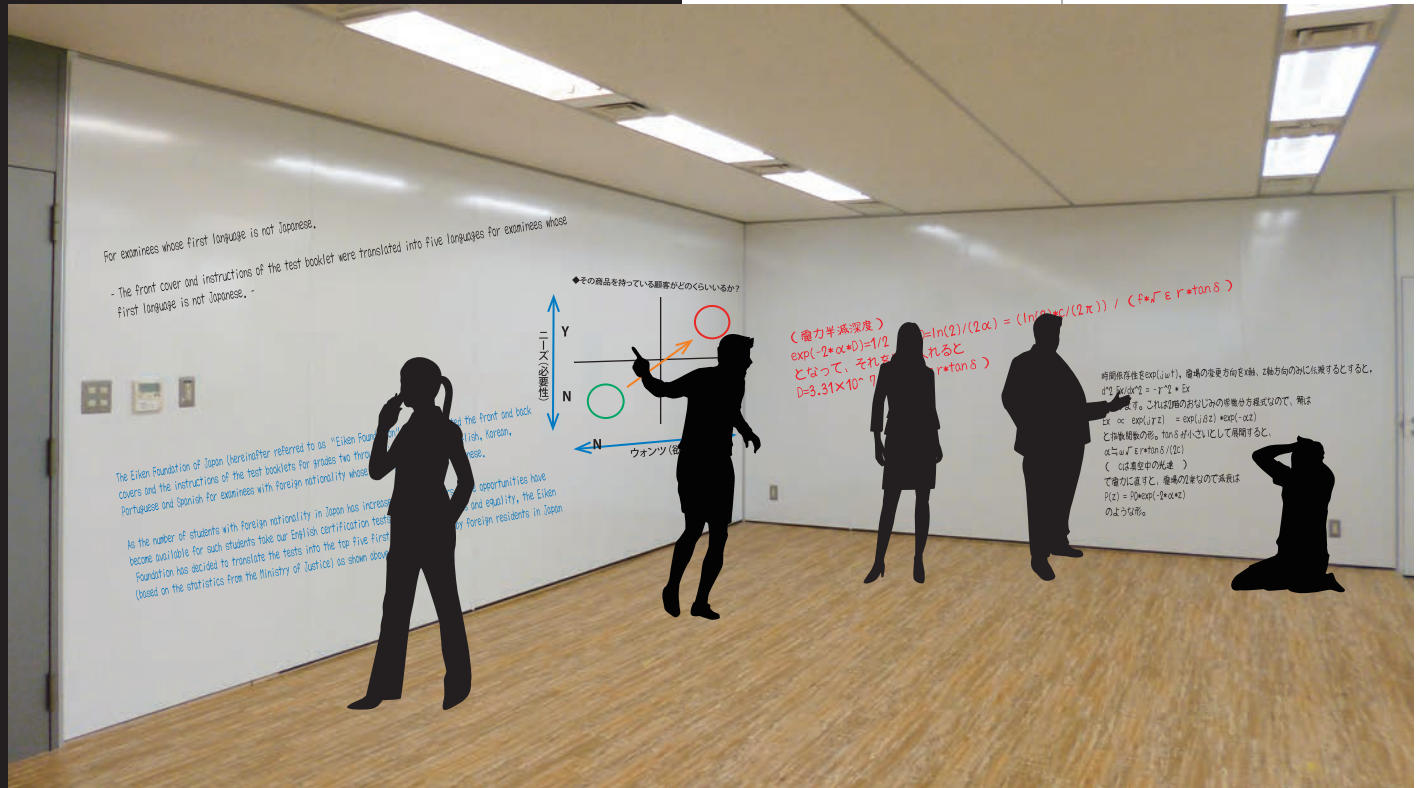

超薄型壁面ホワイトボード

SMW[®] Slim Magnet White Board

Slim Magnet White Board

Type A

インテリアに溶け込む
ホワイトアルマイト処理

Type L

フレームレスの追及
わずか1.9mmのフレーム

普段はマグネット掲示板。
会議になったら、
自由自在なミーティングボードに！

アイディアを床から天井まで書きまくれ！
活発な会議を強力にバックアップ！！

壁全部が、すっきり美しい大型ホワイトボードに！

Type A インテリアに溶け込む ホワイトアルマイト処理

- ◆ デッドスペース壁面の有効活用
- ◆ 従来の大型ホワイトボードより低価格
- ◆ 大画面映写ボードが可能(映写兼用ホワイトボード仕様)
- ◆ デザイン性に優れている

Type L フレームレスの追及 わずか1.9mmのフレーム

※ 壁面の状況により施工が出来ない事があります。
また、サイズ調整をさせて頂く場合もございます。
詳細は担当営業にお問合せ下さい。

組立作業事例 (Type A タテ貼り)

映写兼用、石目調・木目調ホワイトボード、チョークボード（黒板）選択可能

- ◆ 映写兼用ホワイトボードにすれば、ウォールワイドスクリーンとして、プレゼンテーション、映画鑑賞、セミナー、学習等、幅広く活用出来ます。また、インテリア性のある石目調・木目調、チョークボードも選べます。