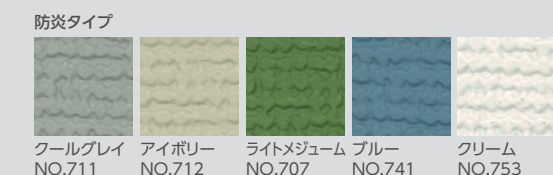

### ●パネルの種類

パネルの種類は主に3種類。用途に応じて選択することができます。

タイプ	主な用途	主な用途
ループクロス	展示向き	ワイヤーフックやマジックテープを使用して、絵画や写真などの掲示ができます。カラーは全5色。グリーン購入法適合。
防災パネル	多数の人の出入りがある場所	表面材に防災に優れたベルエースを使用しています。カラーは全5色。グリーン購入法適合。
クリアパネル	新型コロナウイルス感染症対策	耐衝撃性と透明性に優れた、ポリカーボネートを採用しています。

### ●カラーバリエーション

個性をアピールできるカラーバリエーションお好みのカラーを選べます。  
※実物と異なる場合がございます。