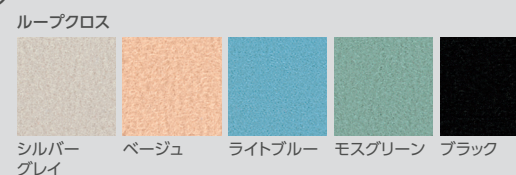

### ●パネルの種類

パネルの種類は主に3種類。用途に応じて選択することができます。

タイプ	主な用途	主な用途
ループクロス	展示向き	ワイヤーフックやマジックテープを使用して、絵画や写真などの掲示ができます。カラーは全5色。グリーン購入法適合。
防災パネル	多数の人の出入りがある場所	表面材に防災に優れたベルエースを使用しています。カラーは全5色。グリーン購入法適合。
クリアパネル	新型コロナウイルス感染症対策	耐衝撃性と透明性に優れた、ポリカーボネートを採用しています。

### ●カラーバリエーション

個性をアピールできるカラーバリエーションお好みのカラーを選べます。  
※実物と異なる場合がございます。