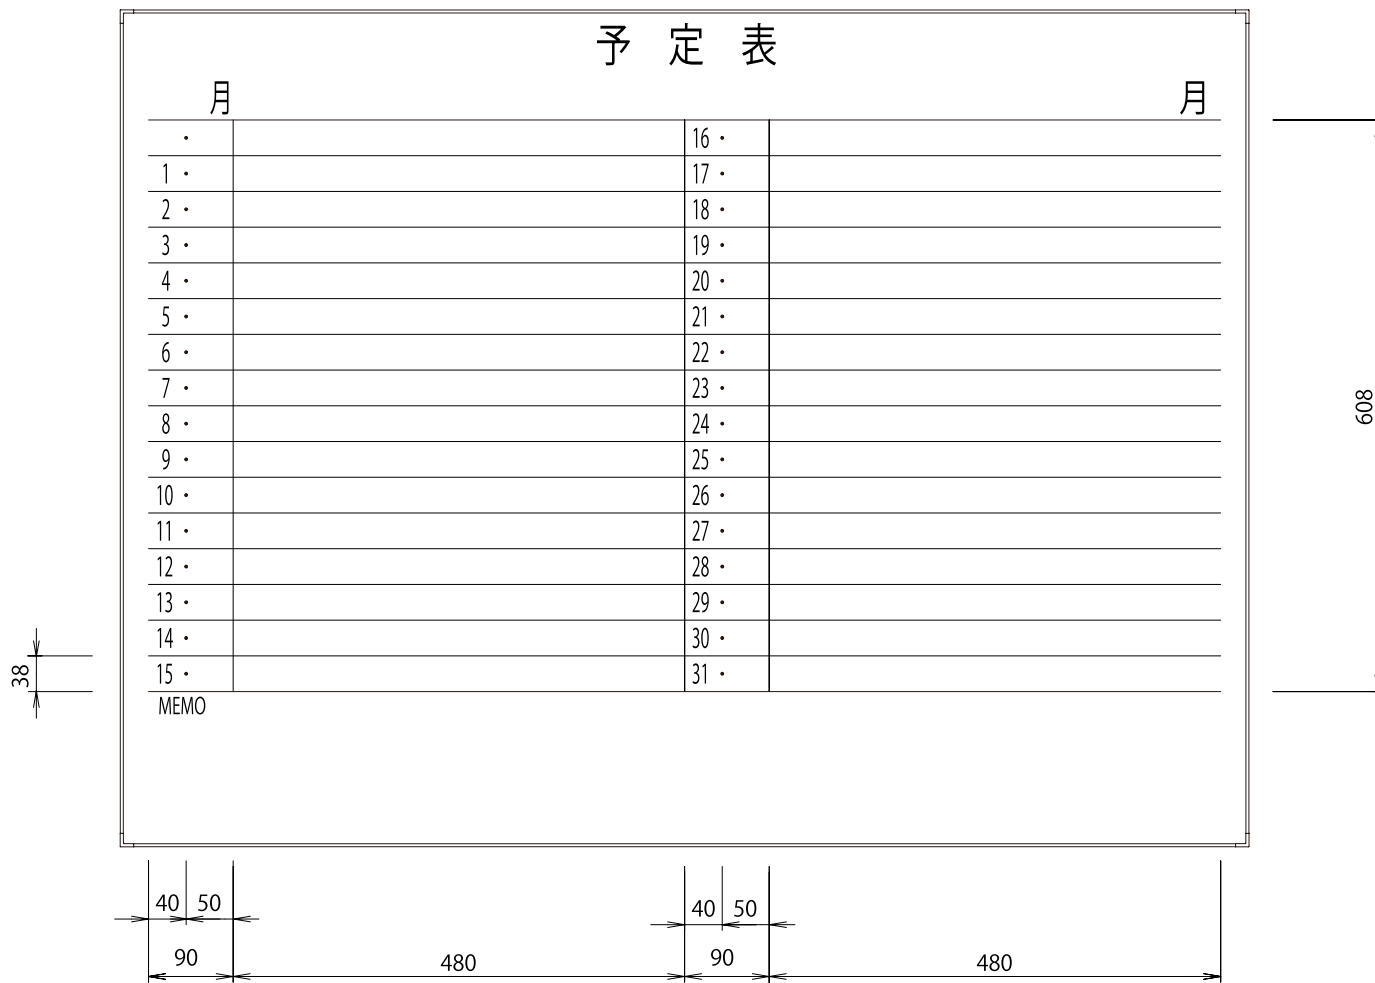

■ 罫引品番

KB-12-005

■ 本体サイズ

W1200 × H900 タイプ

■ 内容

予定表(1ヶ月)

Face to Face — 書けば伝わる、共感する。

Nichigaku