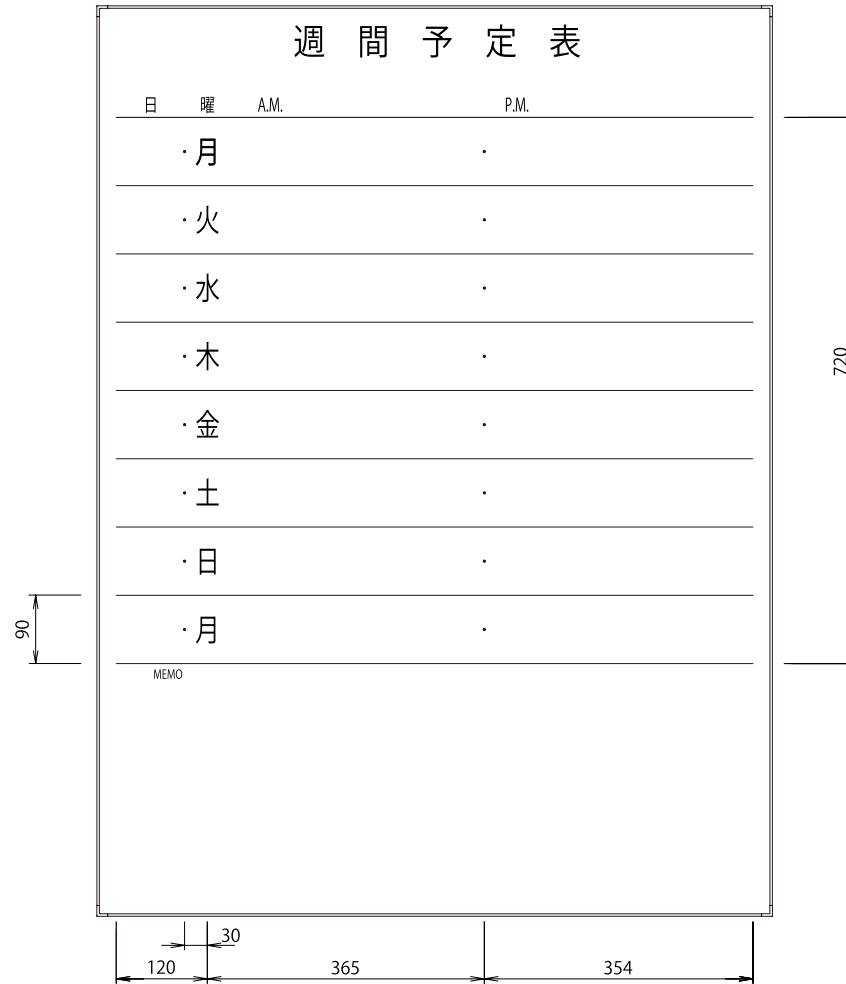

■ 罫引品番

KB-12-016

■ サイズ

W900 × H1200 タイプ

■ 内容

週間予定表

Face to Face — 書けば伝わる、共感する。

Nichigaku