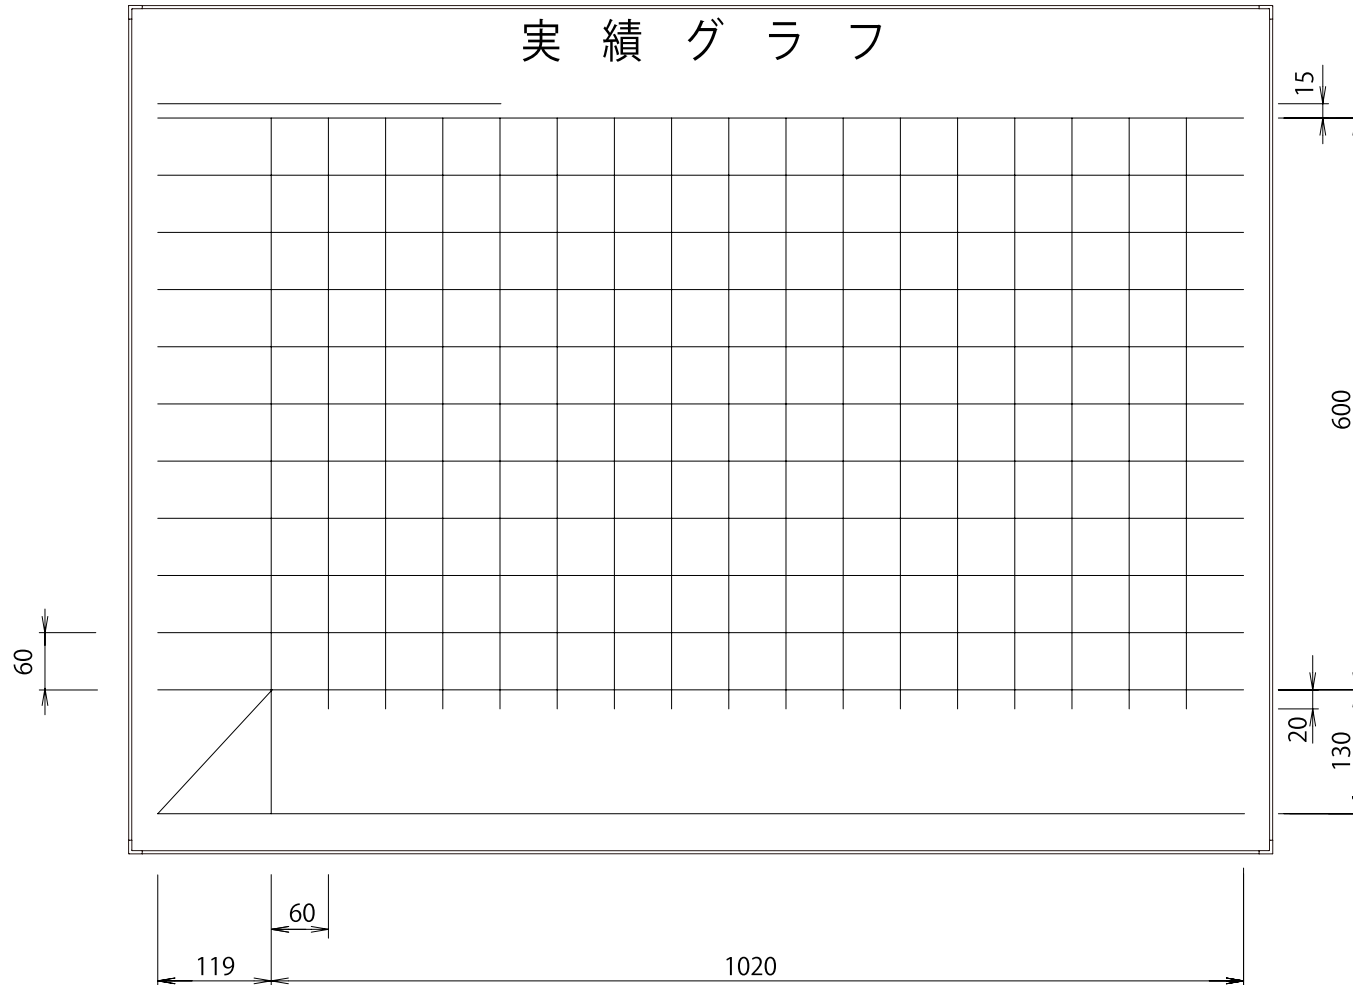

■ 罫引品番

KB-12-044

■ サイズ

W1200 × H900 タイプ

■ 内容

実績グラフ (10行 × 17列)

Face to Face — 書けば伝わる、共感する。

Nichigaku