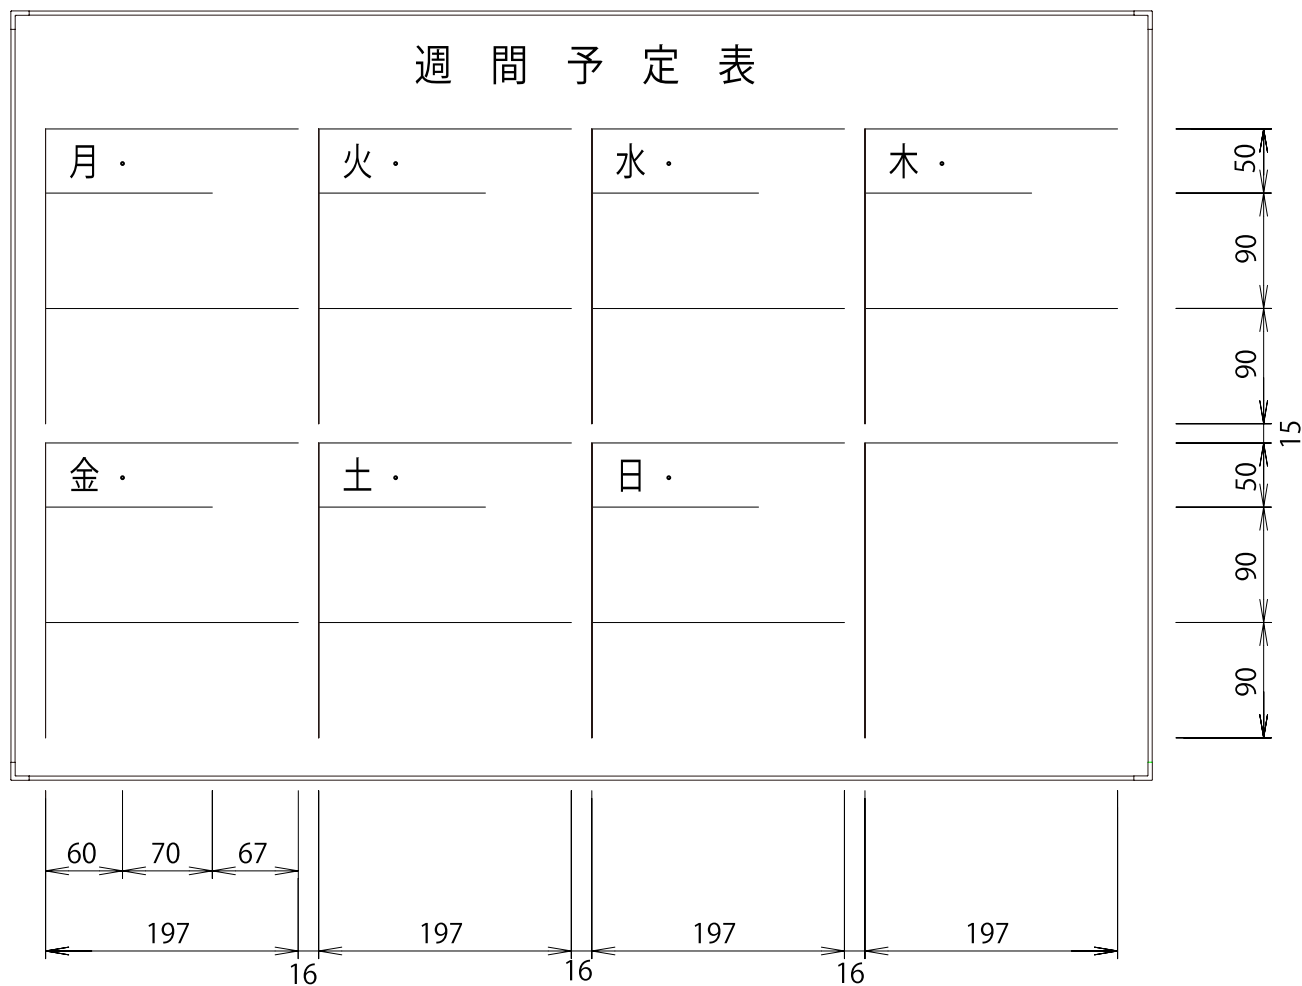

■ 罫引品番

KB-13-018

■ サイズ

W900 × H600 タイプ

■ 内容

週間予定表

週 間 予 定 表

Face to Face — 書けば伝わる、共感する。