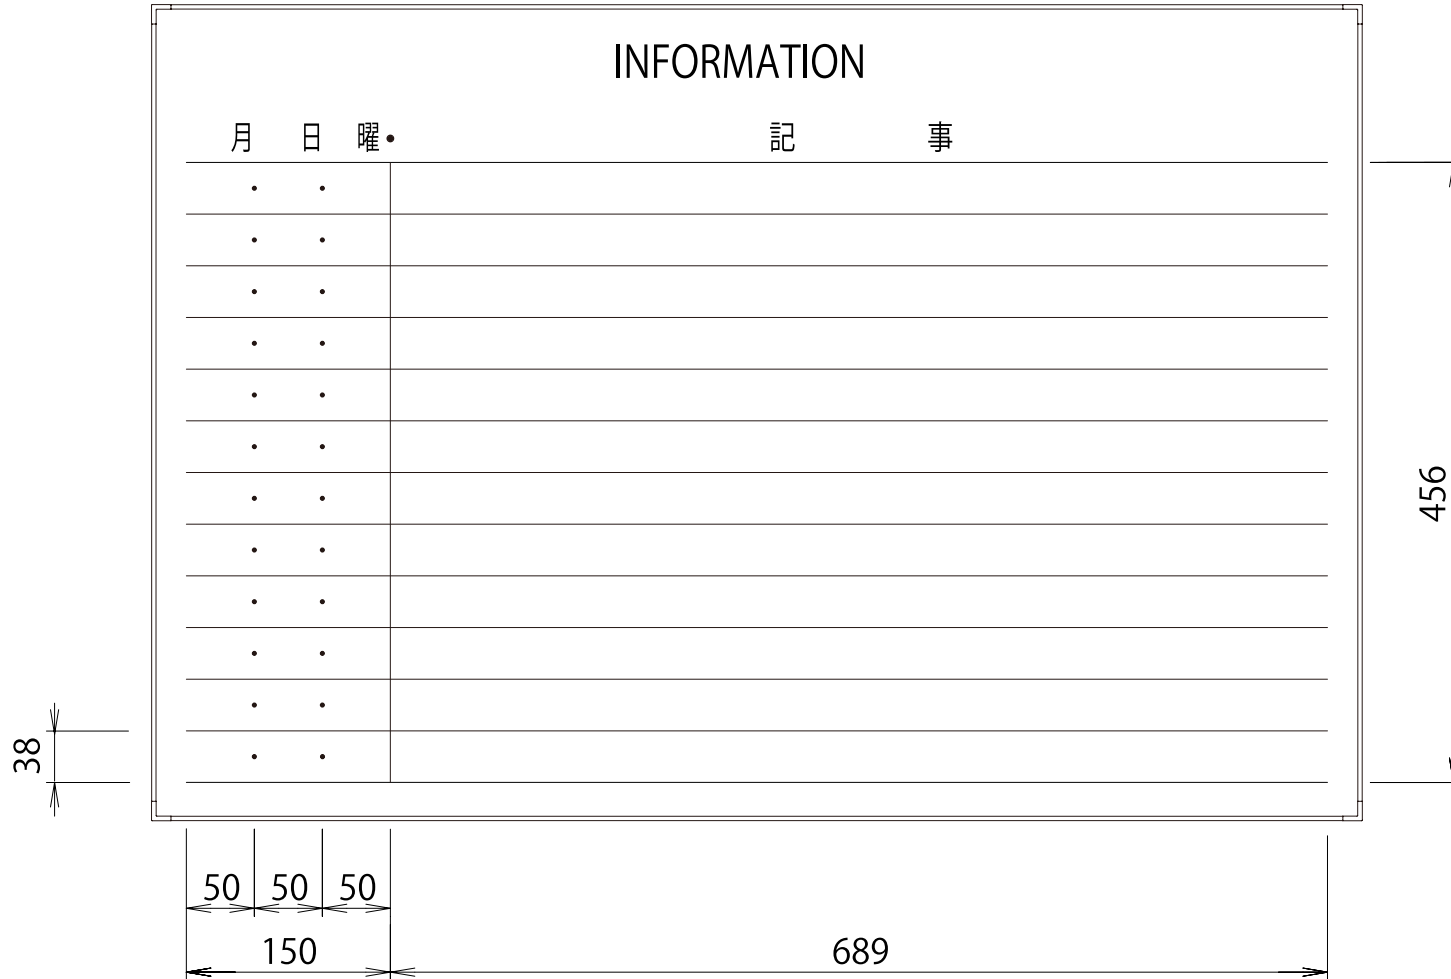

■ 罫引品番

KB - 13 - 024

■ サイズ

W900 × H600 タイプ

■ 内容

INFORMATION (12行)

Face to Face — 書けば伝わる、共感する。

Nichigaku